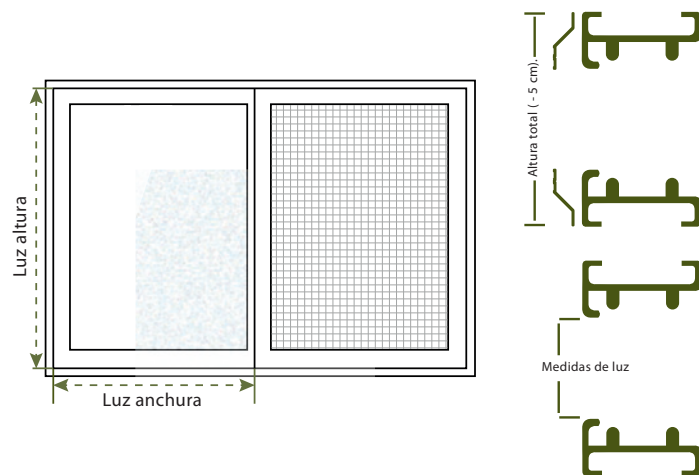

HOJA DE PEDIDO

| Fecha: _____ | Ref: _____

| Remite: _____ | Nombre: _____

| Telf: _____ | Fax: _____ | Email: _____

MOSQUITERA CORREDERA INTERIOR 1 HOJA

CANT.	ANCHO		ALTO LUZ	COLOR	PERFIL "Z"		REFERENCIA
	LUZ	TOTAL			MEDIDA	CANT.	

DATOS A TENER EN CUENTA

Anchura máxima: 160 cm.
 Altura máxima: 220 cm.

Colores estándar: Blanco, Plata, Bronce.
 Lacados: Negro, Inox, 1015, 3005, 6005,
 7012, 7022, 8014, 8017, 8019.

Maderas: Pino Nudo, Pino Envejecido,
 Sapelly Caoba, Roble Dorado.