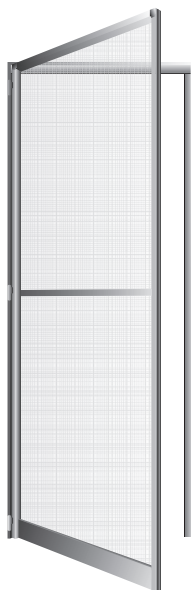

HOJA DE PEDIDO

| Fecha: _____ | Ref: _____

| Remite: _____ | Nombre: _____

| Telf: _____ | Fax: _____ | Email: _____

MOSQUITERA DE PUERTA 1 HOJA

CANT.	ANCHO	ALTO	COLOR	MANO BISAGRA		REFERENCIA
				DER.	IZQ.	

| CROQUIS:

DATOS A TENER EN CUENTA

Posición de las bisagras siempre vistas desde el interior.

Anchura máxima: 120 cm.
 Altura máxima: 250 cm.

Colores estándar: Blanco, Plata, Bronce
 Lacados: Negro, Inox, 1015, 3005, 6005, 7012, 7022, 8014, 8017, 8019.
 Maderas: Pino Nudo, Pino Envejecido, Sapelly Caoba, Roble Dorado.